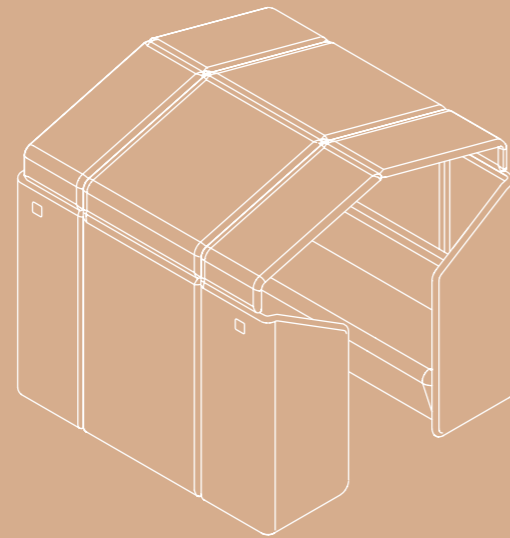

SHELF . ÉTAGÈRE . ESTANTE . REGAL . ESTANTE

W 660 x D 350 x H 1600 mm

SCREEN

W 790 x D 790 x H 1660 mm

W 1310 x D 440 x H 1600 mm

W 1310 x D 440 x H 1600 mm

CURVED SHELF . ÉTAGÈRE COURBÉE . ESTANTE CURVA . GEBOGENES REGAL . ESTANTE CURVA

ECO SENSES

W 2160 x D 2160 x H 2100 mm

HOME

W 2160 x D 720 x H 1600 mm

OPEN HOME

W 1600 x D 720 x H 1600 mm

ECO CABINET

W 800 / 1000 / 1200 x D 450 x H 740 / 1055 / 1435 / 1615 mm