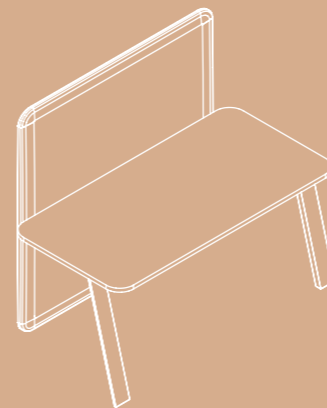

W 1200 / 1400 / 1600 / 1800 x D 838 x H 740/1400 mm

WORKSTATION WITH SCREEN . POSTE AVEC SCREEN . PUESTO CON SCREEN . ARBEITSPLATZ MIT SCREEN . POSTO COM SCREEN