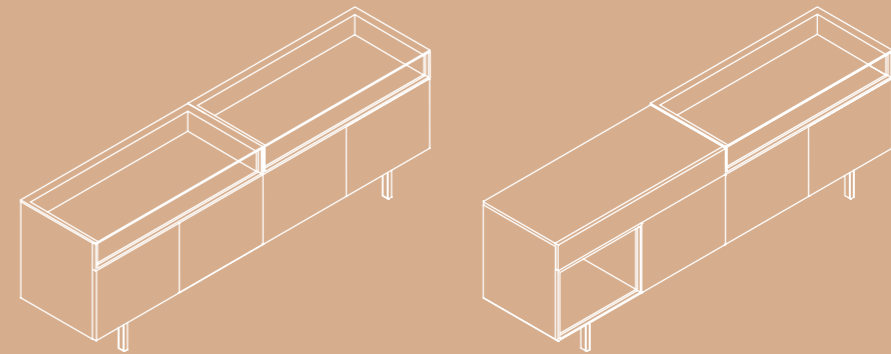

ECO CABINET

SIDEBOARD . CRÉDENCE . APARADOR . SIDEBOARD . APARADOR

W 2000 x D 450 x H 675 mm

SIDEBOARD . CRÉDENCE . APARADOR . SIDEBOARD . APARADOR