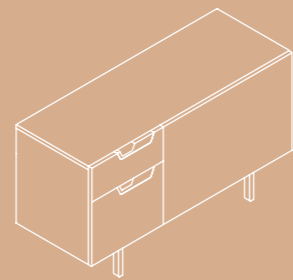

ECO CABINET

W 1200 x D 450 x H 675 mm

SIDEBOARD . CRÉDENCE . APARADOR . SIDEBOARD . APARADOR