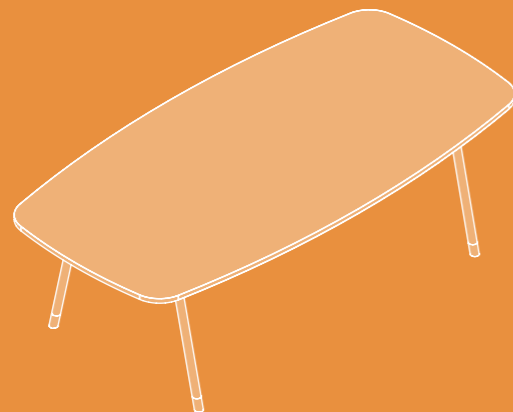

W 1200 / 1400 / 1600 / 1800 / 2000 x D 800 x H 1050 mm

HIGH AUXILIARY TABLE
TABLE AUXILIAIRE HAUTE
MESA AUXILIAR ALTA

W 800 / 1000 / 1200 / 1400 x D 800 / 1000 / 1200 / 1400 x H 740 mm

SQUARE MEETING TABLE
TABLE DE RÉUNION CARRÉE
MESA DE REUNIONES CUADRADA
MESA DE REUNIÕES QUADRADA

Ø 800 / 1000 / 1200 x H 740 mm

ROUND MEETING TABLE
TABLE DE RÉUNION RONDE
MESA DE REUNIONES REDONDA
MESA DE REUNIÕES REDONDA

W 2400 x D 1200 x H 740 mm

MEETING TABLE ELLIPTICAL BOAT SHAPE 1200 MM
TABLE DE RÉUNION BOAT SHAPE, FORME ELLIPTIQUE 1200 MM
MESA DE REUNIONES BOAT SHAPE ELÍPTICA 1200 MM
MESA DE REUNIÃO BOAT SHAPE ELIPTICA 1200 MM