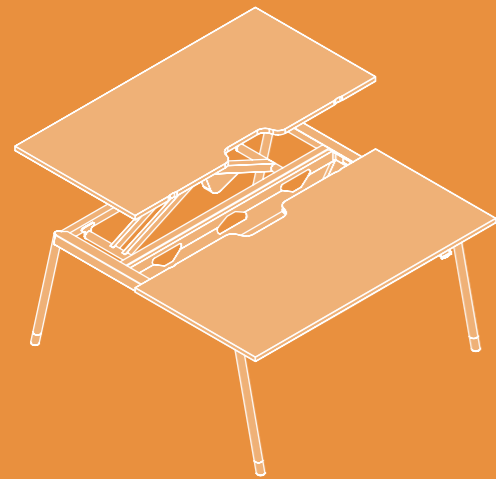

W 1200 / 1400 / 1600 / 1800 / 2000 x D 12 / 10 x H 360 mm

SCREEN FOR BENCH
SCREEN POUR BENCH
SEPARADOR FRONTAL PARA BENCH
SCREEN FRONTAL PARA BENCH

41

K2 BENCH

42

43

W 1400 / 1600 / 1800 x D 1600 x H 740 / 1160 mm