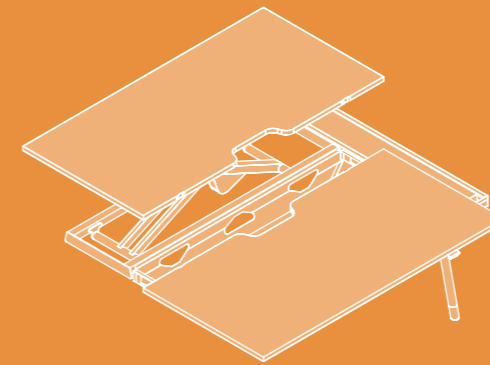

W 1400 / 1600 / 1800 x D 1600 x H 740 / 1160mm

INTERMEDIATE BENCH WITH LIFT ELEVATION SYSTEM
BENCH CONTINUATION AVEC SYSTÈME D'ÉLEVATION LIFT
BENCH CONTINUACIÓN CON SISTEMA DE ELEVACIÓN LIFT
BENCH CONTINUAÇÃO COM SISTEMA DE ELEVAÇÃO LIFT