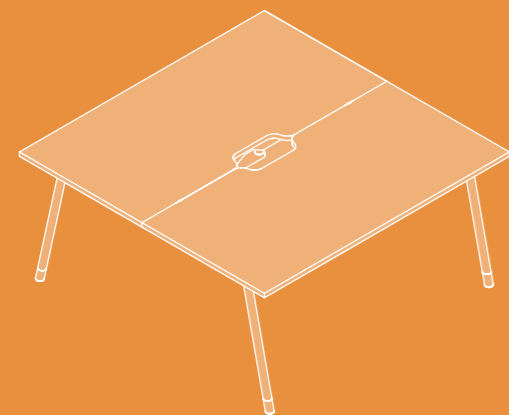

W 800 / 1000 / 1200 x D 600 x H 740 mm

DESK EXTENSION
RETOUR
ALA
ALONGA

K2 BENCH

40

W 1200 / 1400 / 1600 / 1800 / 2000
x D 1200 / 1400 / 1600 x H 740mm

BENCH

W 1200 / 1400 / 1600 / 1800 / 2000
x D 1200 / 1400 / 1600 x H 740mm