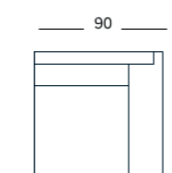

LUGANO module armrest R
LUG90CAR