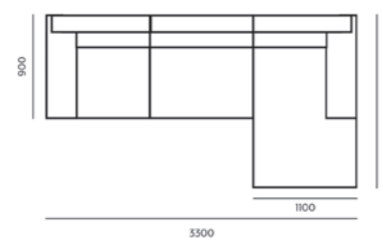

LUGANO right corner sofa
LUG330-160