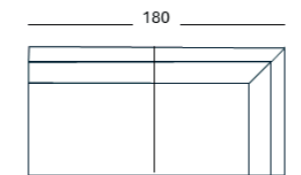

LUGANO module corner L
LUG180CL