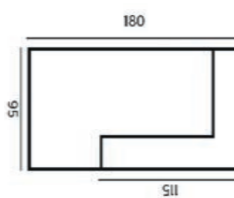

CALI chaise longue R
cali95180m