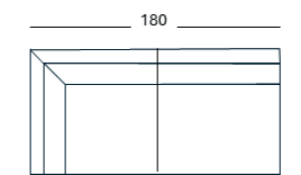

LUGANO module corner R
LUG180CR