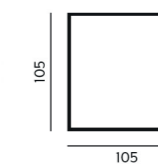

MONZA module stool
MON105S