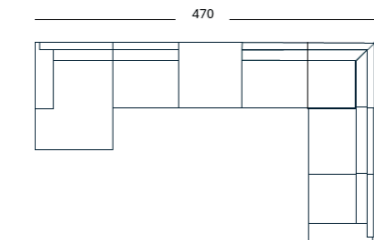

LUGANO modular sofa
LUG450270