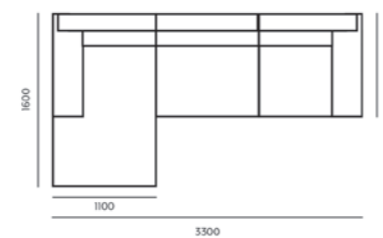

LUGANO left corner sofa
LUG160-330