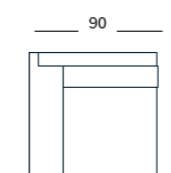

LUGANO module armrest L
LUG90CAL